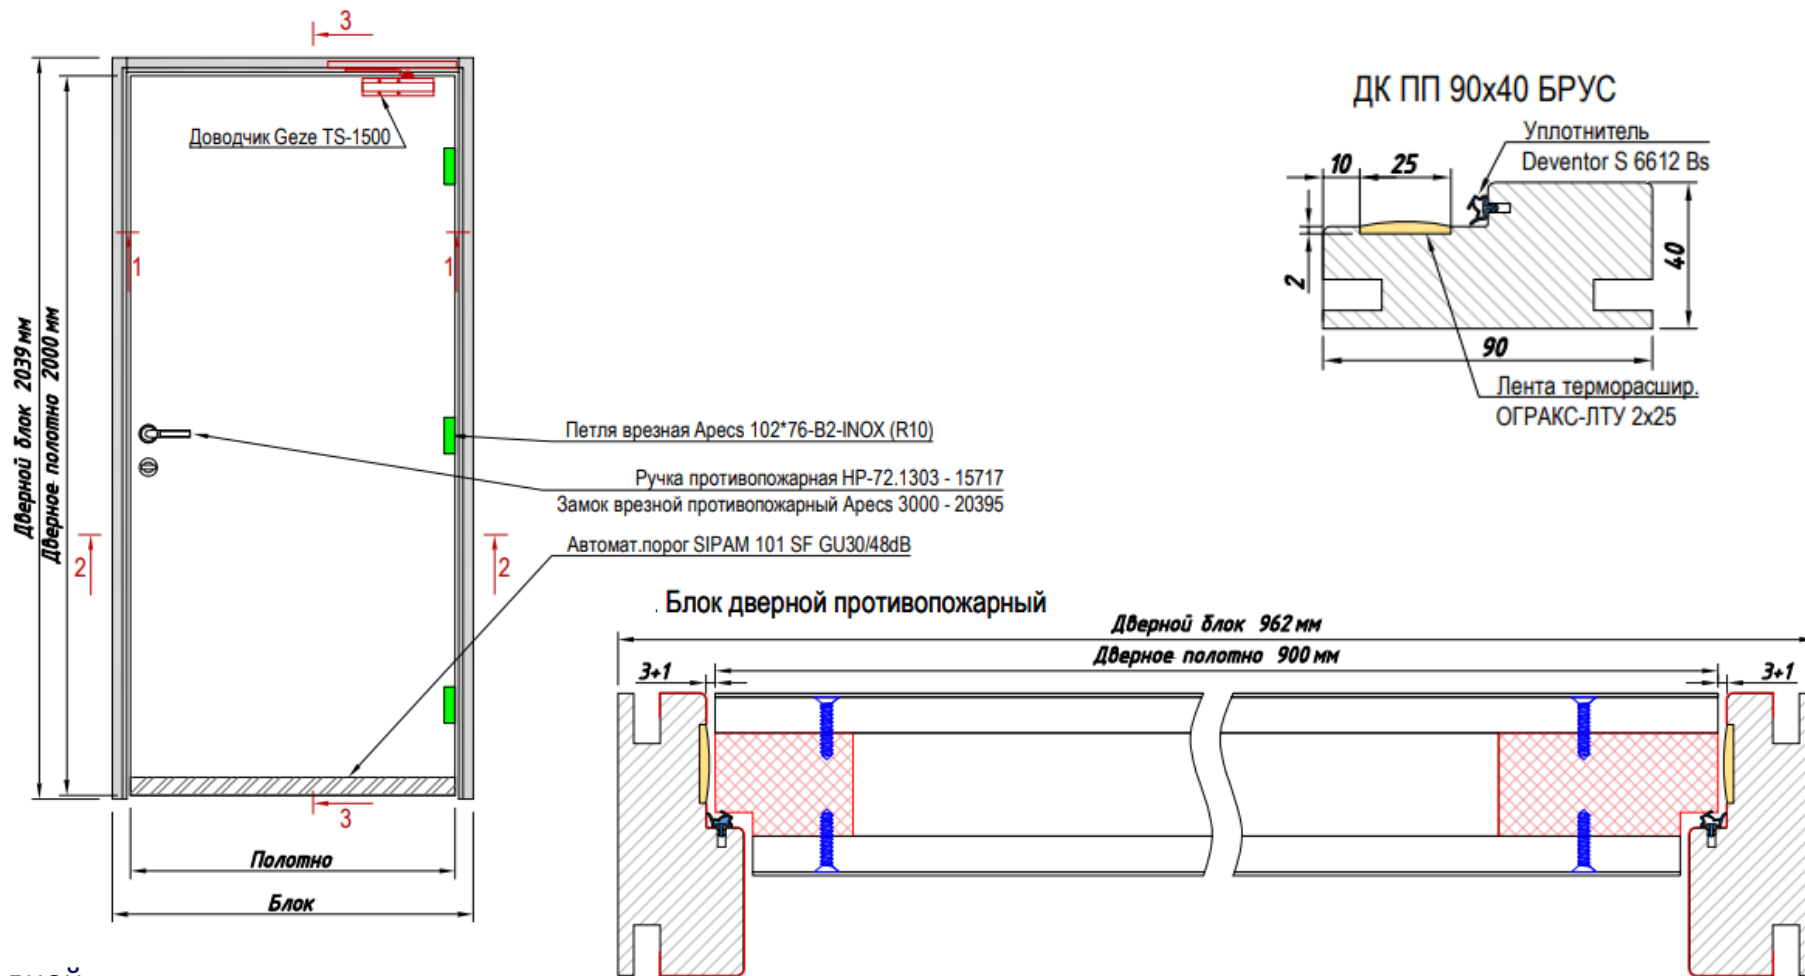

# Пожаростойкая дверь (дверной блок)

## Размеры двери

Высота: 2000 мм  
Ширина: 900 мм

**Противопожарная дверь продается ТОЛЬКО комплектом:**  
дверное полотно  
+ дверная коробка  
+ фурнитура  
+ доводчик  
+ выпадающий порог

Срок производства: 45 календарных дней