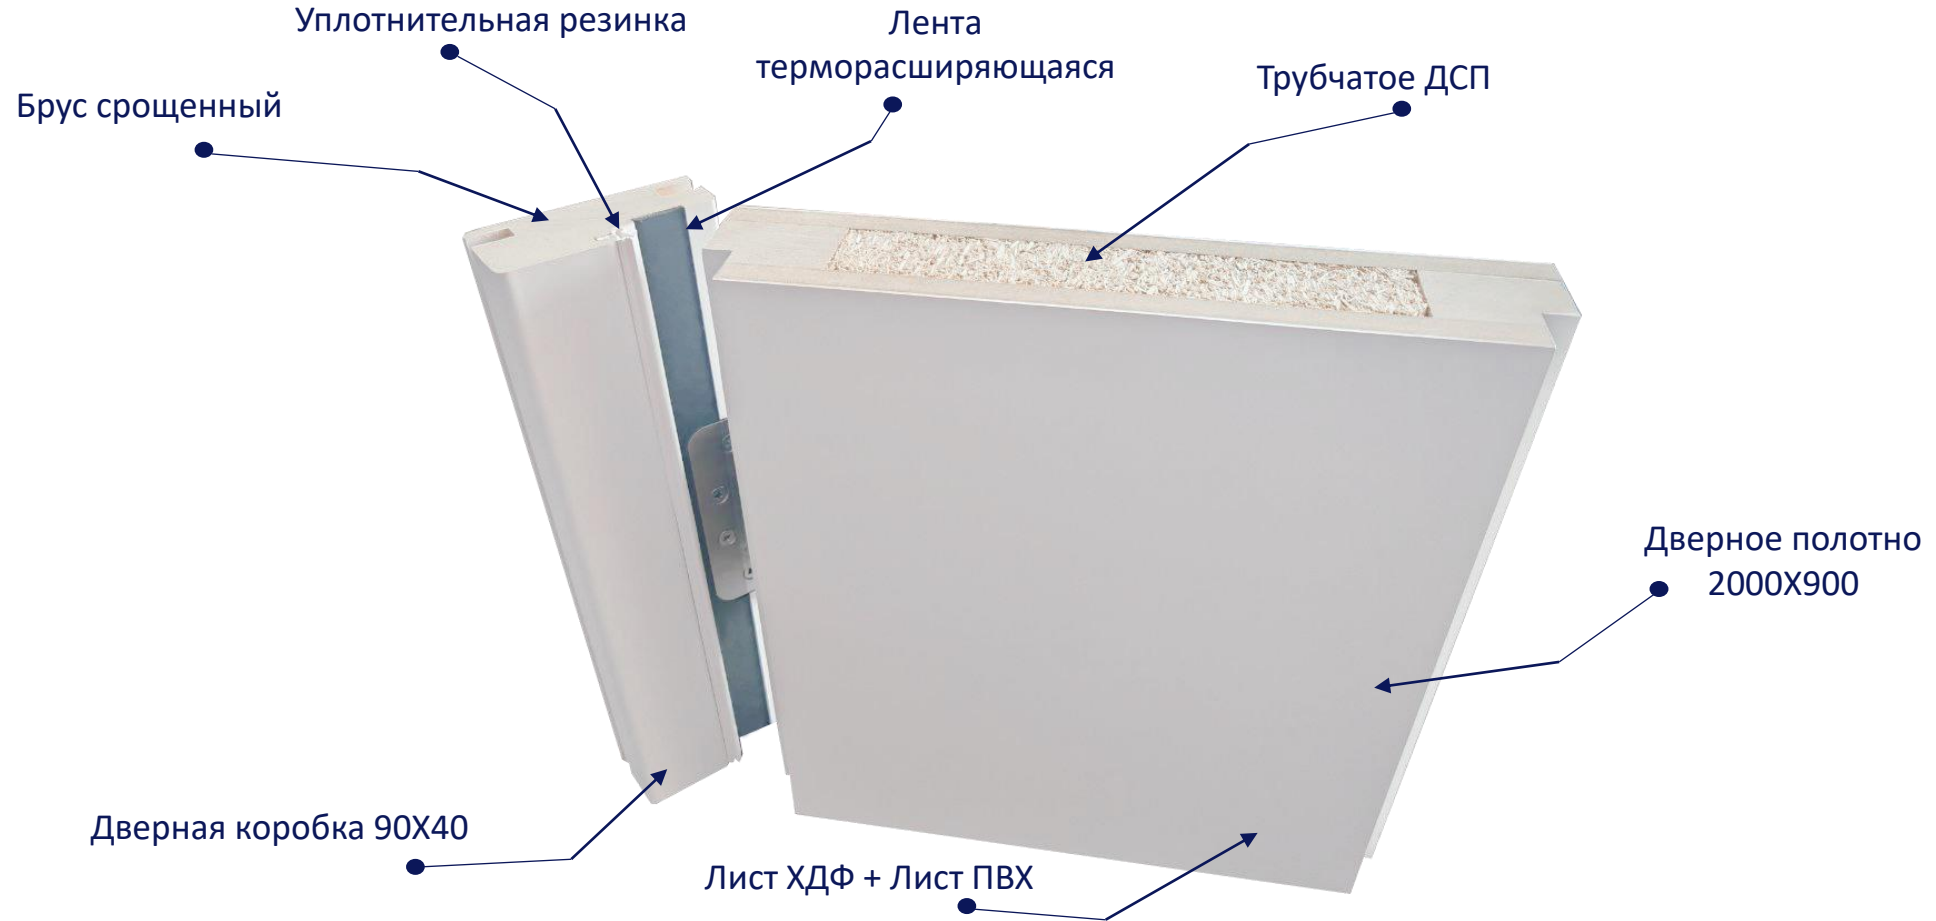

# Пожаростойкая дверь (дверной блок)

## Размеры двери

Высота: 2000 мм  
Ширина: 900 мм

**Противопожарная дверь продается ТОЛЬКО комплектом:**  
дверное полотно  
+ дверная коробка  
+ фурнитура  
+ доводчик  
+ выпадающий порог

Срок производства: 45 календарных дней