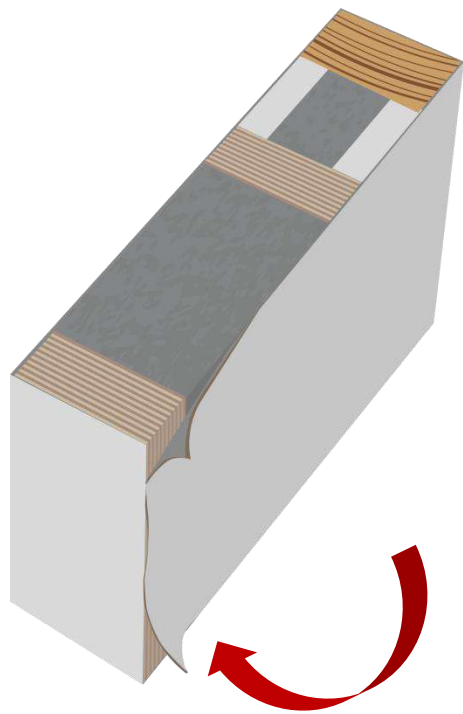

Конструктивные отличия

На первый взгляд, двери могут показаться одинаковыми, но давайте посмотрим внутрь

AquaDoor

полностью цельнолитое полотно,
произведено методом экструзии из 100%
влагостойкого, прочного материала
Поливудекс®

Сэндвич-двери

составная конструкция из спрессованных
элементов

МДФ, ДСП двери

составная конструкция из склеенных
элементов

Как проявляют себя двери из разных материалов

AquaDoor

Сэндвич-двери

МДФ, ДСП двери

AquaDoor

Полиуретан® - **100% влагостойкий материал**.
Цельное полотно не имеет стыковочных швов и влагопроницаемых элементов.

Прочность материала, толщина стенок гарантируют **сохранность полотна** на объектах с большой проходимостью. **Выдерживают удары** и небрежное отношение.

Сэндвич-двери

Риски проникновения влаги через стыковочные швы и в **местах отслоения облицовочного листа**, наполнение из склеенных древесных материалов **не является** абсолютно **влагостойким**, со временем полотно может деформироваться и плохо закрываться.