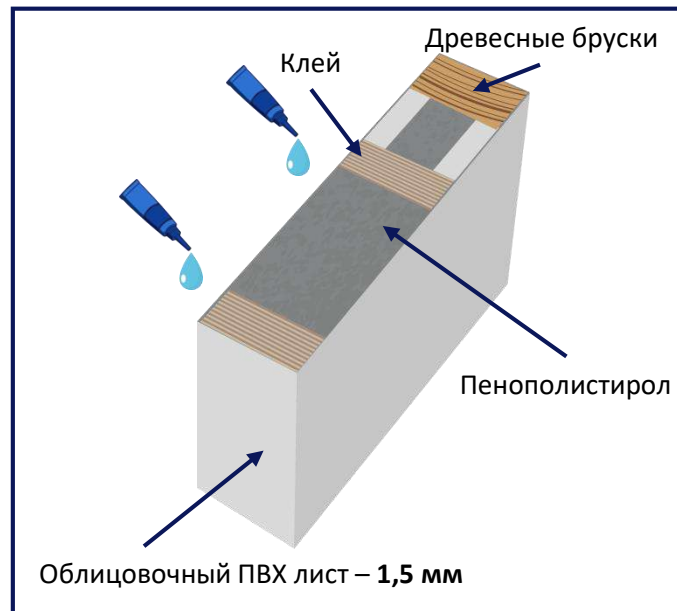

Конструктивные отличия

На первый взгляд, двери могут показаться одинаковыми, но давайте посмотрим внутрь

AquaDoor

полностью цельнолитое полотно,
произведено методом экструзии из 100%
влагостойкого, прочного материала
Поливудекс®