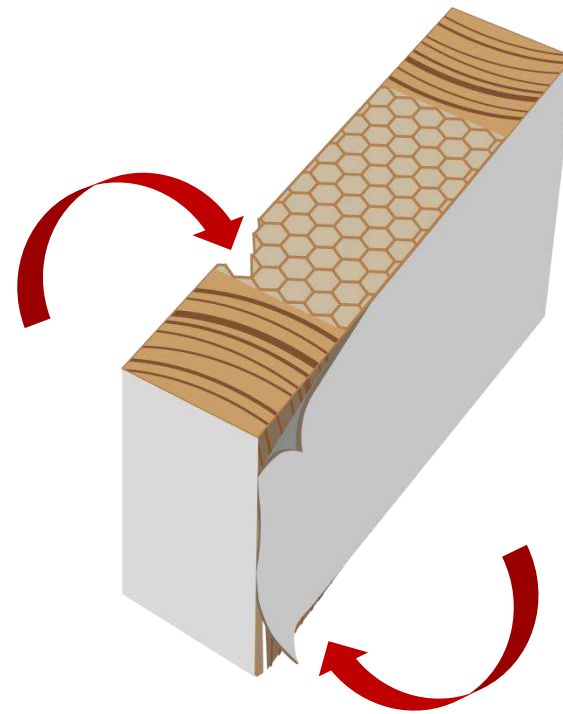

Конструктивные отличия

На первый взгляд, двери могут показаться одинаковыми, но давайте посмотрим внутрь

AquaDoor

полностью цельнолитое полотно,
произведено методом экструзии из 100%
влагостойкого, прочного материала
Поливудекс®

Сэндвич-двери

составная конструкция из спрессованных
элементов

МДФ, ДСП двери

составная конструкция из склеенных
элементов

Как проявляют себя двери из разных материалов

AquaDoor

Сэндвич-двери

МДФ, ДСП двери

AquaDoor

Полиуретан® - **100% влагостойкий материал**.
Цельное полотно не имеет стыковочных швов и влагопроницаемых элементов.

Прочность материала, толщина стенок гарантируют **сохранность полотна** на объектах с большой проходимостью. **Выдерживают удары** и небрежное отношение.

Сэндвич-двери

Риски проникновения влаги через стыковочные швы и в **местах отслоения облицовочного листа**, наполнение из склеенных древесных материалов **не является** абсолютно **влагостойким**, со временем полотно может деформироваться и плохо закрываться.