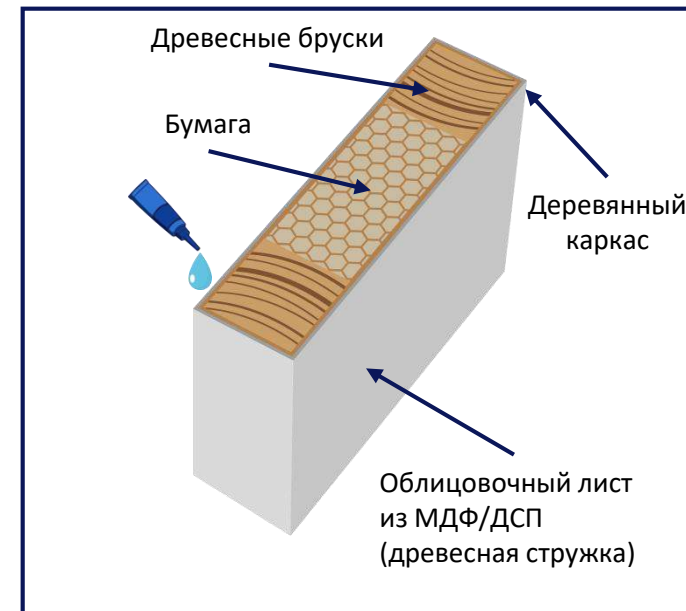

Конструктивные отличия

На первый взгляд, двери могут показаться одинаковыми, но давайте посмотрим внутрь

AquaDoor

полностью цельнолитое полотно,
произведено методом экструзии из 100%
влагостойкого, прочного материала
Поливудекс®

Сэндвич-двери

составная конструкция из спрессованных
элементов

МДФ, ДСП двери

составная конструкция из склеенных
элементов

Как проявляют себя двери из разных материалов

AquaDoor

Сэндвич-двери

МДФ, ДСП двери

AquaDoor

Полиуретан® - **100% влагостойкий материал**.
Цельное полотно не имеет стыковочных швов и влагопроницаемых элементов.

Прочность материала, толщина стенок гарантируют **сохранность полотна** на объектах с большой проходимостью. **Выдерживают удары** и небрежное отношение.