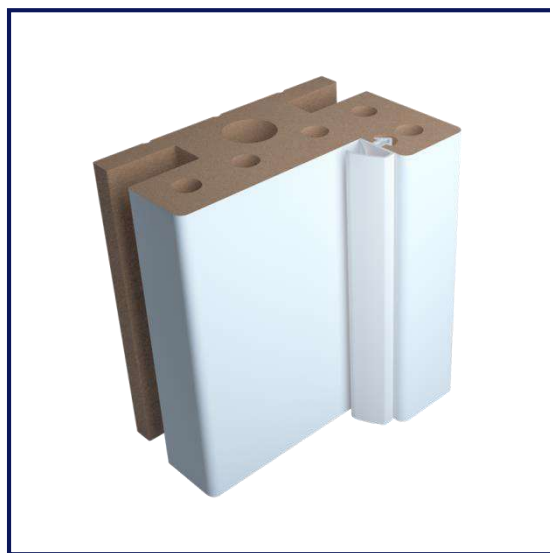

Погонажные изделия

Новосибирск

2024 г.

Погонажные изделия для закрытия любых проемов

Вы можете посмотреть и скачать узлы монтажа с комплектующими AquaDoor [по ссылке](#)

Дверная коробка 60x40

Дверная коробка 90x40 ДПК