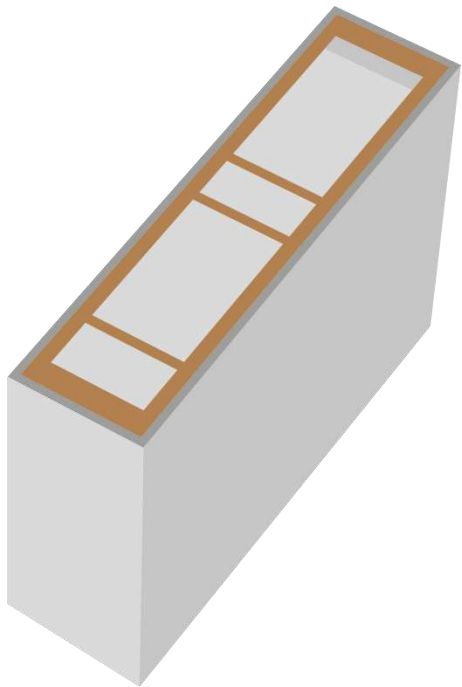

Сэндвич-двери

составная конструкция из спрессованных
элементов

МДФ, ДСП двери

составная конструкция из склеенных
элементов

Как проявляют себя двери из разных материалов

AquaDoor

Сэндвич-двери

МДФ, ДСП двери

AquaDoor

Полиуретан® - **100% влагостойкий материал**.
Цельное полотно не имеет стыковочных швов и влагопроницаемых элементов.

Прочность материала, толщина стенок гарантируют **сохранность полотна** на объектах с большой проходимостью. **Выдерживают удары** и небрежное отношение.