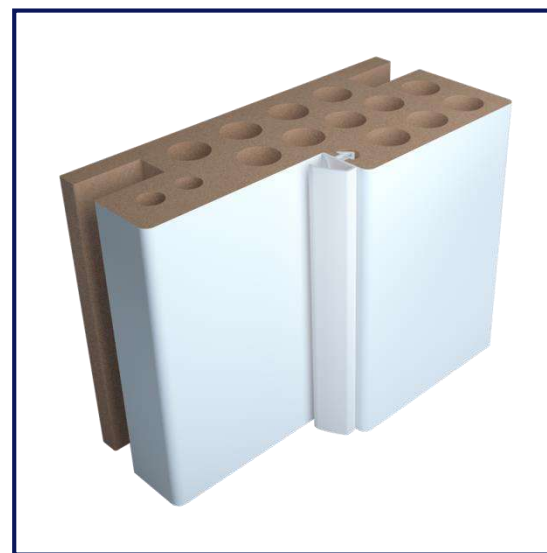

Погонажные изделия

Новосибирск

2024 г.

Погонажные изделия для закрытия любых проемов

Вы можете посмотреть и скачать узлы монтажа с комплектующими AquaDoor [по ссылке](#)

Дверная коробка 60x40

Дверная коробка 90x40 ДПК