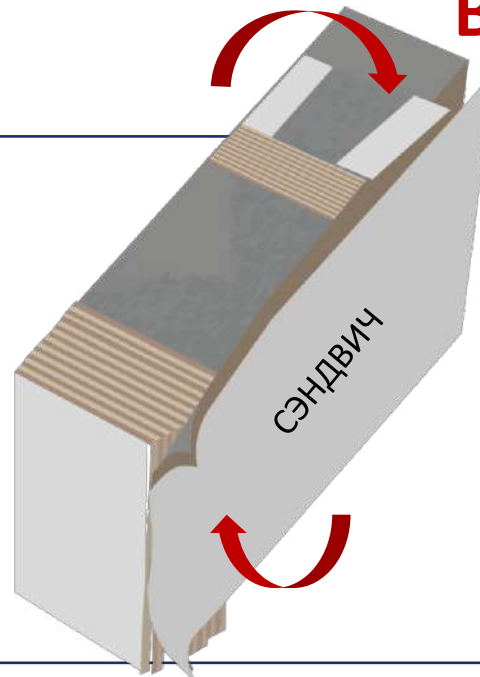

облицовочный
ПВХ лист 1 мм

МДФ, ДСП двери

составная конструкция из склеенных элементов

древесные
бруски

Деревянный каркас

бумага

облицовочный лист
из МДФ/ДСП
(древесная стружка)

ПРОСЛУЖИТ ДОЛГО

Полибудекс® - **100% влагостойкий материал.**

Как цельное полотно у линейки AquaDoor, так и сварной каркас у линейки Pragmatic

не имеют стыковочных швов и влагопроницаемых элементов.

Прочность материала, толщина стенок гарантируют **сохранность полотна** на объектах с большой проходимостью.

Высокие риски проникновения влаги через стыковочные швы и в местах **отслоения облицовочного листа**, наполнение из склеенных древесных материалов **не является абсолютно влагостойким**, со временем полотно может деформироваться и плохо закрываться.