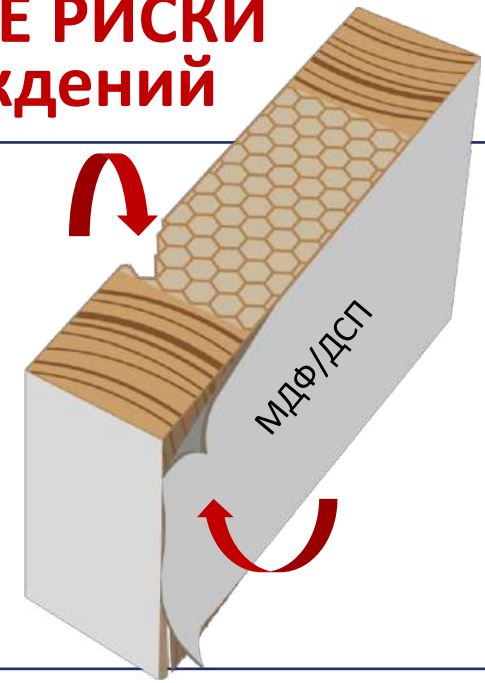

Прессованные опилки облицовочных плит впитывают влагу, со временем такие двери **разбухают, деформируются, плесневеют и гниют, декоративная пленка отслаивается**.

Полотно - хрупкое, **легко повреждается** случайными ударами, появляются трещины, вмятины и даже дыры.

Древесные материалы **привлекают вредителей** и грызунов, которые легко повреждают двери.

Легко **воспламеняемы**.

Короткий срок службы, могут быть повреждены еще при монтаже.