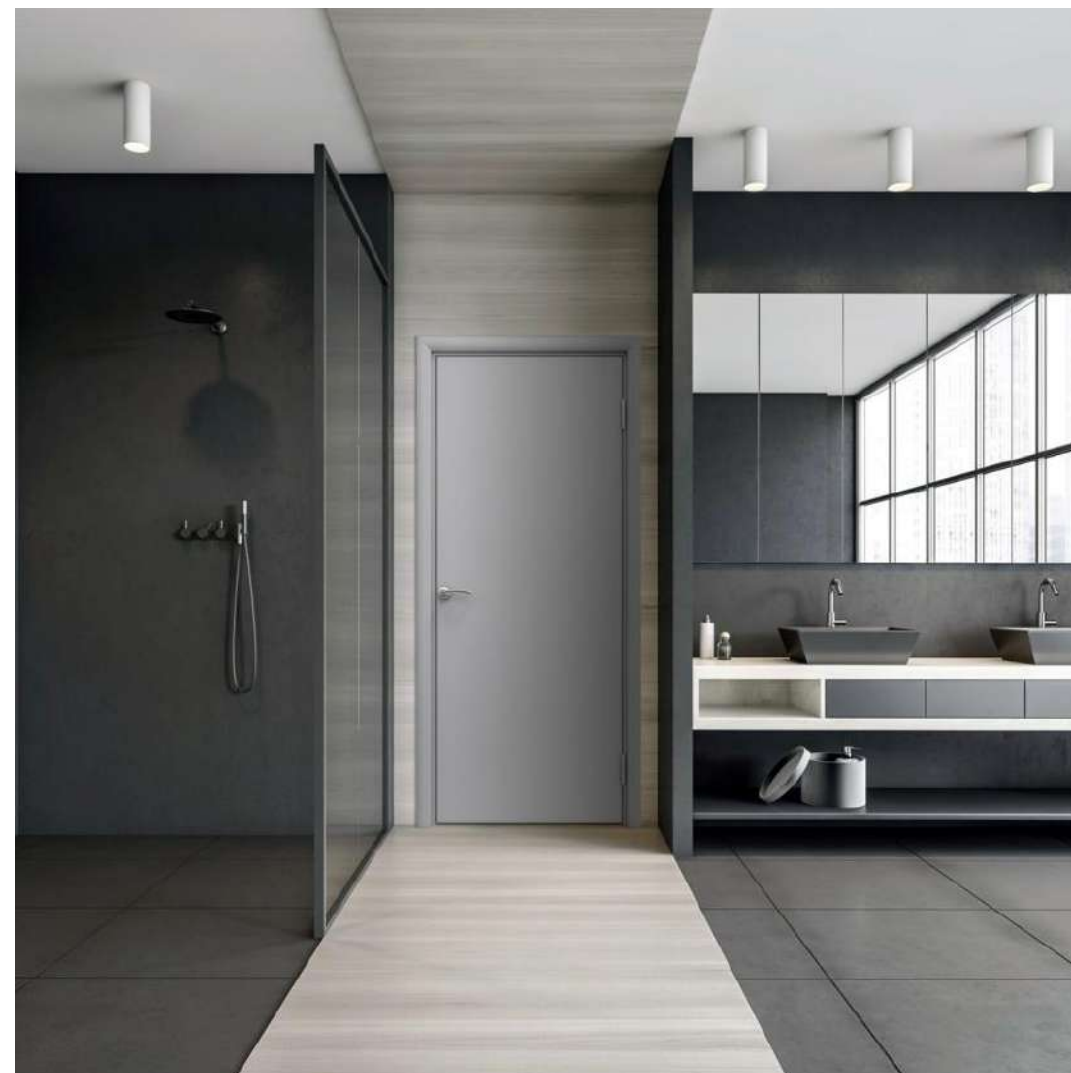

ОСНОВНЫЕ ПРЕИМУЩЕСТВА

Двери PRAGMATIC сохраняют ключевые достоинства, присущие всем продуктам фабрики AquaDoor:

- **Абсолютная влагостойкость.**
  Все элементы в конструктиве - влагостойкие.
- **Износоустойчивость.**
- **Долговечность.**
  Прослужат в 2 раза дольше обычных дверей.
- **Прочность.**
  Без последствий выдерживают удары.
- **Безупречный баланс цены и ценности.**