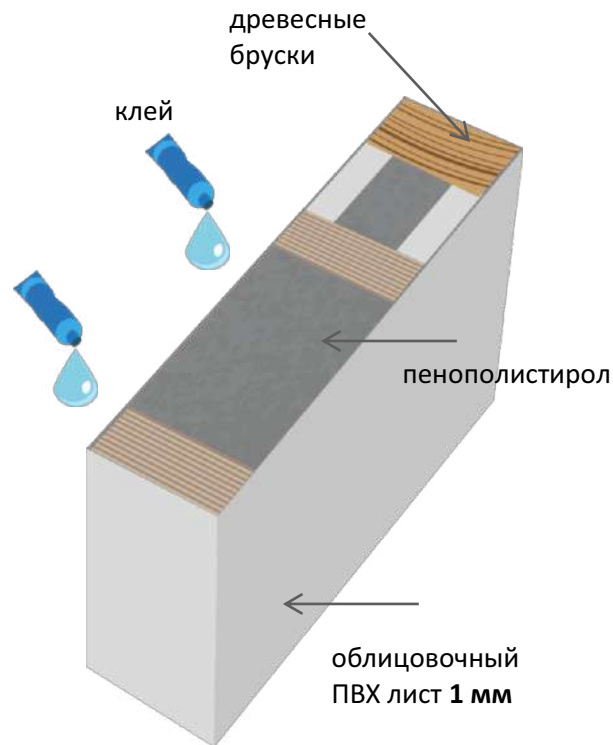

Сварной каркас из материала «Полибудекс»

облицовочный
ПВХ лист 1,4 мм

Толщина ≤10 мм

Сэндвич-двери

составная конструкция из спрессованных элементов

древесные
бруски

клей

пенополистирол

облицовочный
ПВХ лист 1 мм

МДФ, ДСП двери

составная конструкция из склеенных элементов

древесные
бруски

Деревянный каркас

бумага

облицовочный лист
из МДФ/ДСП
(древесная стружка)

ПРОСЛУЖИТ ДОЛГО

Полибудекс® - **100% влагостойкий материал.**

Как цельное полотно у линейки AquaDoor, так и сварной каркас у линейки Pragmatic

не имеют стыковочных швов и влагопроницаемых элементов.

Прочность материала, толщина стенок гарантируют **сохранность полотна** на объектах с большой проходимостью.