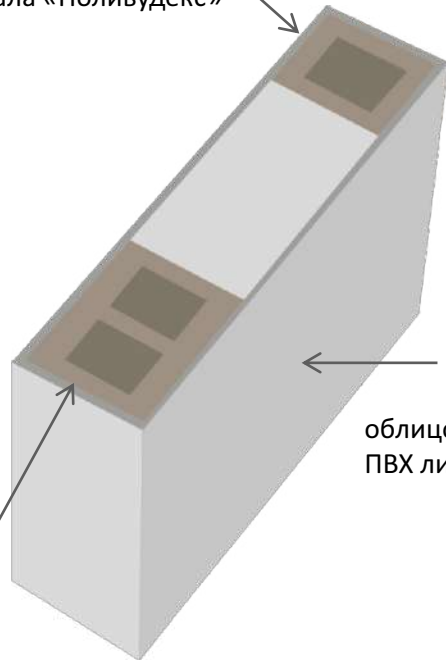

Сварка каркаса осуществляется на высокоточном оборудовании, по требованиям, сопоставимым с требованиями к прочности угловых соединений оконных профилей.

Самыми важными преимуществами термосварки являются: точная геометрия и прочность соединения.

Значения разрушающей нагрузки превышают значения, установленные в ГОСТ для оконных рам: более 2000 Н (Ньютонов).

КОНСТРУКТИВНЫЕ ОТЛИЧИЯ – АНАЛОГОВ НЕТ

Pragmatic

Сварной каркас – гарант прочности и стабильности геометрии полотна

Сварной каркас из материала «Полибудекс»

облицовочный
ПВХ лист 1,4 мм

Толщина ≤10 мм

Сэндвич-двери

составная конструкция из спрессованных элементов

древесные
бруски

клей

пенополистирол