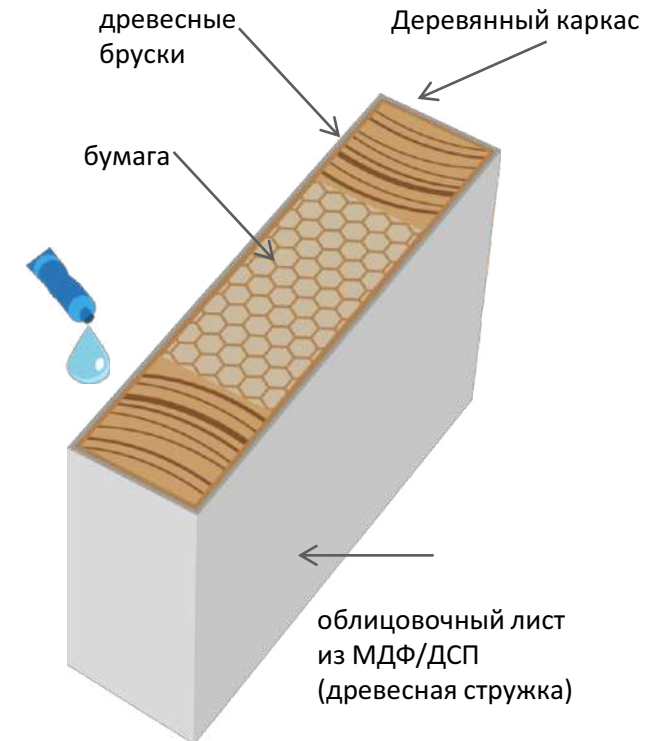

Линейка PRAGMATIC by AquaDoor

Обычная дверь

КОНСТРУКТИВ PRAGMATIC

СВАРНОЙ КАРКАС – обеспечивает максимальный уровень прочности и точности размеров дверного полотна.

Профили из материала «Поливудекс» (абсолютно влагостойкий композит) формируют периметр конструкции.

Сварной каркас из материала «Полибудекс»

облицовочный
ПВХ лист 1,4 мм

Толщина ≤10 мм

Сэндвич-двери

составная конструкция из спрессованных элементов

древесные
бруски

клей

пенополистирол

облицовочный
ПВХ лист 1 мм

МДФ, ДСП двери

составная конструкция из склеенных элементов

древесные
бруски

Деревянный каркас

бумага

облицовочный лист
из МДФ/ДСП
(древесная стружка)

ПРОСЛУЖИТ ДОЛГО

Полибудекс® - **100% влагостойкий материал.**

Как цельное полотно у линейки AquaDoor, так и сварной каркас у линейки Pragmatic

не имеют стыковочных швов и влагопроницаемых элементов.

Прочность материала, толщина стенок гарантируют **сохранность полотна** на объектах с большой проходимостью.